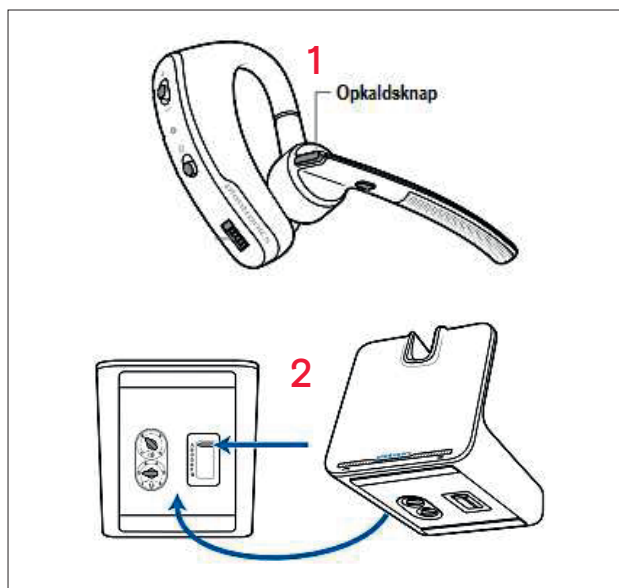

Quick Start Guide Plantronics Voyager Legend CS headset

Plantronics Voyager Legend CS headset kan samarbejde med din fastnettelefon og din mobiltelefon.
Basen til headsettet tilsluttes en snom fastnettelefon via en EHS adapter ved hjælp af de viste medfølgende ledninger.

snom telefon

snom EHS adapter

Plantronics base

Oplad dit headset

Placer headsettet i opladningsenheden. Opladningsindikatoren blinker blå, når headsettet oplades, og lyser konstant blå, når headsettet er fuldt opladet. Oplad i mindst 20 minutter inden headsettet tages i brug. En fuld opladning tager 90 minutter.

Opkald med mobiltelefon

1. Hold opkaldsknappen indtil du hører en stemme, der siger "pairing".
2. Mens headsettets lamper blinker rød og blå, aktivér bluetooth funktionen på din mobil og vælg "PLT_Legend" på listen over fundne enheder.
3. Hvis mobiltelefonen beder om det, skal du indtaste 0000 som adgangskode. Når basen har en aktiv bluetooth forbindelse til mobiltelefonen, holder headsettets lamper op med at blinke, og du hører en stemme, der siger "pairing succesful".
4. Foretag testopkald fra mobiltelefonen.
5. Afslut opkaldet ved at trykke på opkaldsknappen.

Basens funktioner

1. Opkaldslampe
2. Power/bluetooth lampe
3. Ladelampe
4. Bluetooth parringsknap
5. Powerstik
6. Stik til EHS boks
7. Interface til telefon
8. Lydvolumn
9. Talevolumen
10. Lydkonfiguration