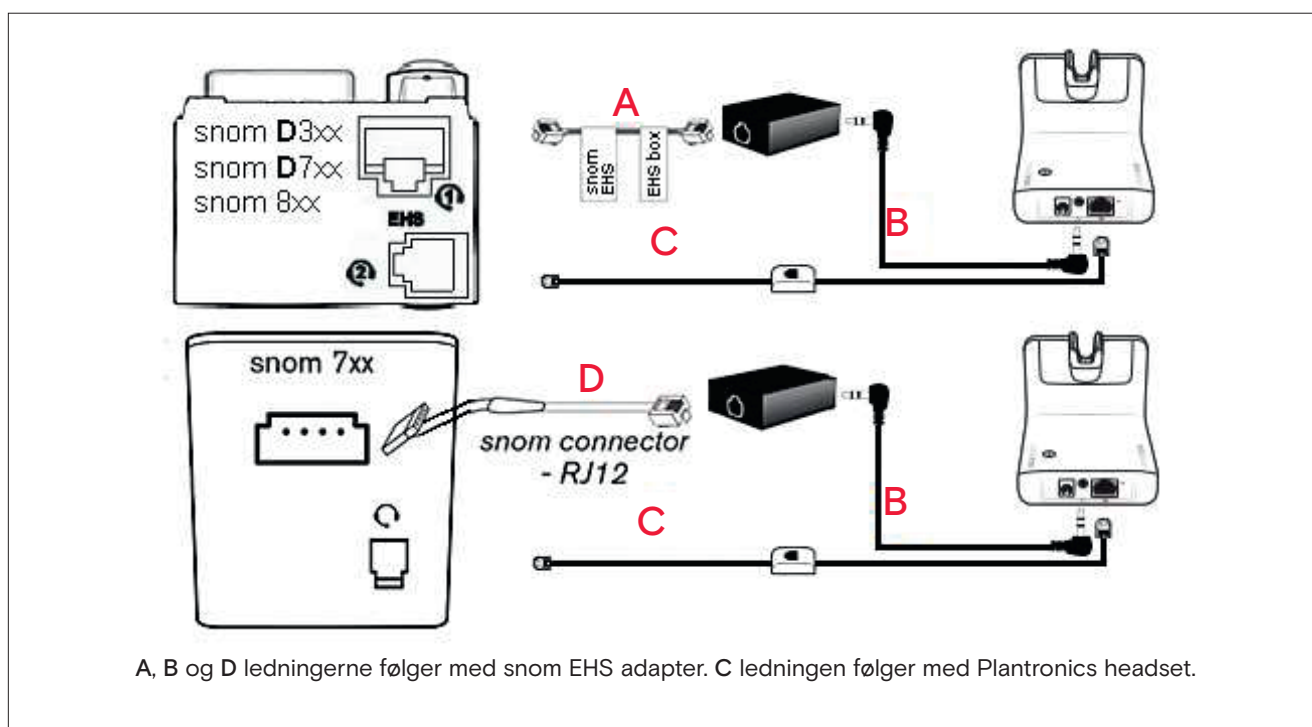

Oplad dit headset

Placer headsettet i opladningsenheden. Opladningsindikatoren blinker blå, når headsettet oplades, og lyser konstant blå, når headsettet er fuldt opladet. Oplad i mindst 20 minutter inden headsettet tages i brug. En fuld opladning tager 90 minutter.