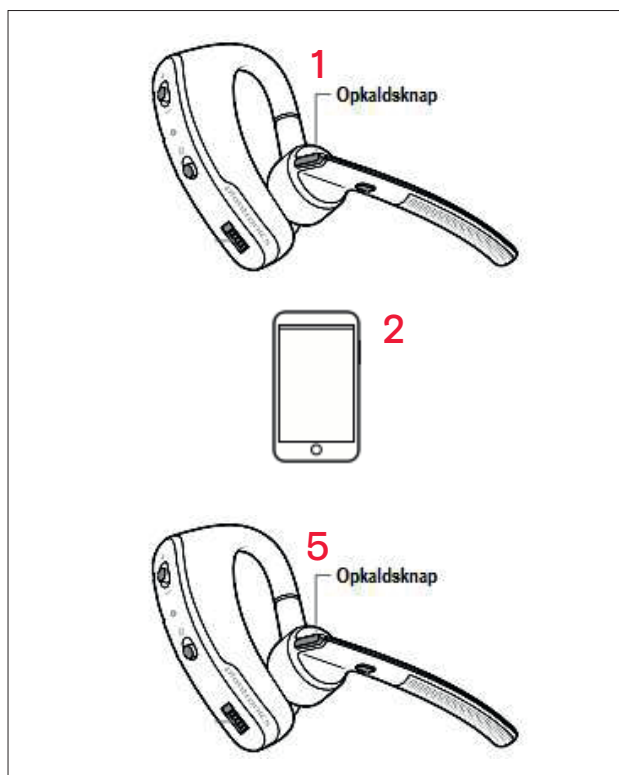

Opkald med mobiltelefon

1. Hold opkaldsknappen indtil du hører en stemme, der siger "pairing".
2. Mens headsettets lamper blinker rød og blå, aktivér bluetooth funktionen på din mobil og vælg "PLT_Legend" på listen over fundne enheder.
3. Hvis mobiltelefonen beder om det, skal du indtaste 0000 som adgangskode. Når basen har en aktiv bluetooth forbindelse til mobiltelefonen, holder headsettets lamper op med at blinke, og du hører en stemme, der siger "pairing succesful".
4. Foretag testopkald fra mobiltelefonen.
5. Afslut opkaldet ved at trykke på opkaldsknappen.