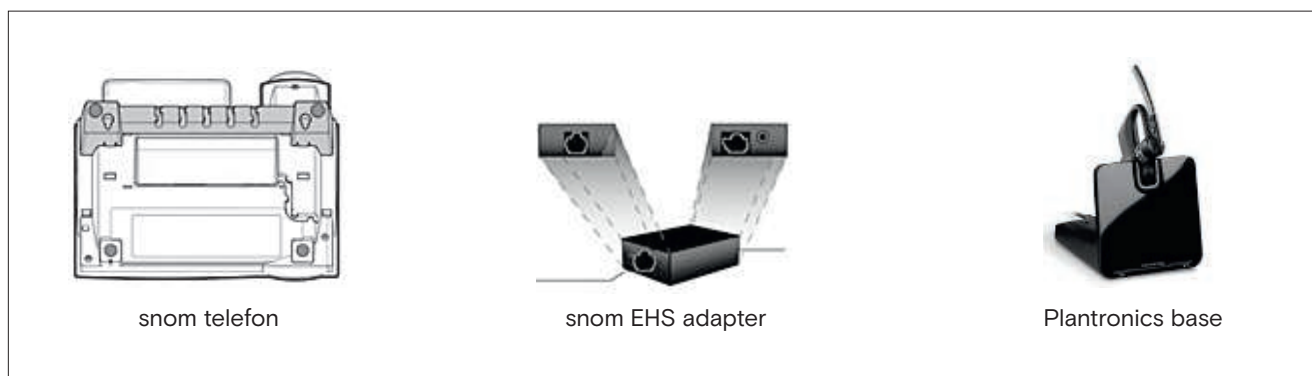

Quick Start Guide Plantronics Voyager Legend CS headset

Plantronics Voyager Legend CS headset kan samarbejde med din fastnettelefon og din mobiltelefon.
Basen til headsettet tilsluttes en snom fastnettelefon via en EHS adapter ved hjælp af de viste medfølgende ledninger.

snom telefon

snom EHS adapter

Plantronics base

Oplad dit headset

Placer headsettet i opladningsenheden. Opladningsindikatoren blinker blå, når headsettet oplades, og lyser konstant blå, når headsettet er fuldt opladet. Oplad i mindst 20 minutter inden headsettet tages i brug. En fuld opladning tager 90 minutter.