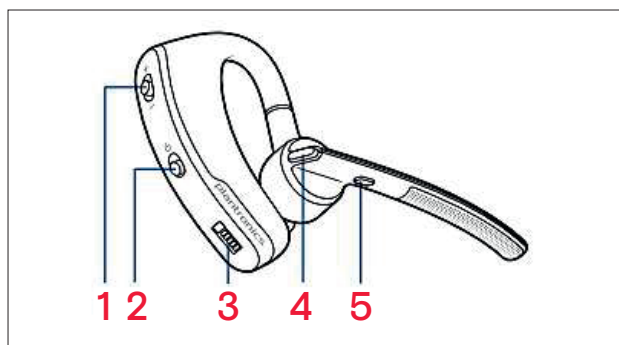

Opkald med mobiltelefon

1. Hold opkaldsknappen indtil du hører en stemme, der siger "pairing".
2. Mens headsettets lamper blinker rød og blå, aktivér bluetooth funktionen på din mobil og vælg "PLT_Legend" på listen over fundne enheder.
3. Hvis mobiltelefonen beder om det, skal du indtaste 0000 som adgangskode. Når basen har en aktiv bluetooth forbindelse til mobiltelefonen, holder headsettets lamper op med at blinke, og du hører en stemme, der siger "pairing succesful".
4. Foretag testopkald fra mobiltelefonen.
5. Afslut opkaldet ved at trykke på opkaldsknappen.

Headset funktioner

1. Lydstyrke
2. Tænd/sluk
3. Magnetisk ladekontakt
4. Ring op/læg på
5. Mikrofon mute

ADVARSEL: Af hensyn til din egen sikkerhed bør du ikke benytte headsettet med høj volumen i længere tid ad gangen. Det kan forårsage høretab. Lyt altid ved en moderat lydstyrke.