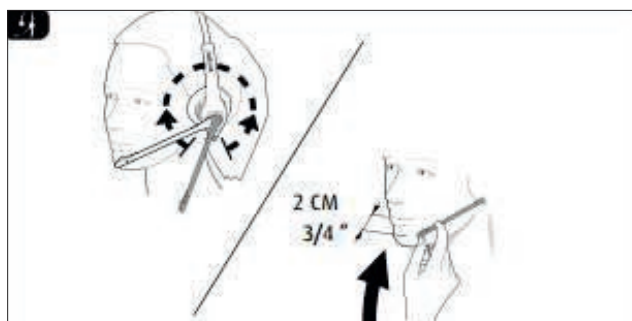

Tilslut headset GN1200 ledningen.

Juster hovedbøjlen.

Juster mikrofonarm.

Vælg switch position 4 til snom telefoner.