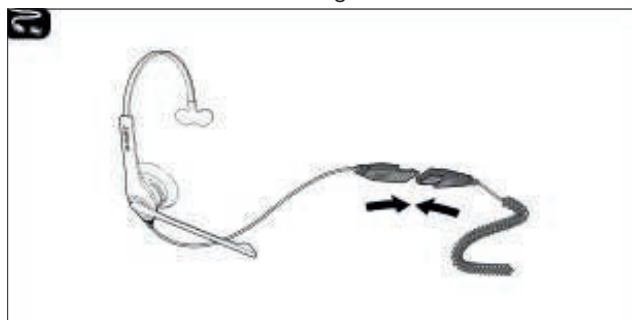

Quick Start Guide Jabra BIZ 1500 Mono headset inkl. GN1200 adapter

Professionel og robust

	<p>Støjdæmpende mikrofon reducerer vejrtrækningslyde og baggrundsstøj og er ideel til åbne og støjende kontormiljøer.</p>		<p>PeakStop fjerner øjeblikkeligt skadelige høje toner og bevarer lydniveauet på et sikkert leje.</p>
	<p>HD sound med HD Voice giver krystallklare samtaler.</p>		<p>Robust 270 graders drejelig mikrofonarm, der er let at justere.</p>
	<p>Digital Signal Processing fjerner baggrundsstøj og ekko.</p>		<p>Superbløde ørepuder af skum, der fører varmen væk fra ørerne.</p>

Tilslut headset GN1200 ledningen.

Juster hovedbøjlen.

Juster mikrofonarm.

Vælg switch position 4 til snom telefoner.