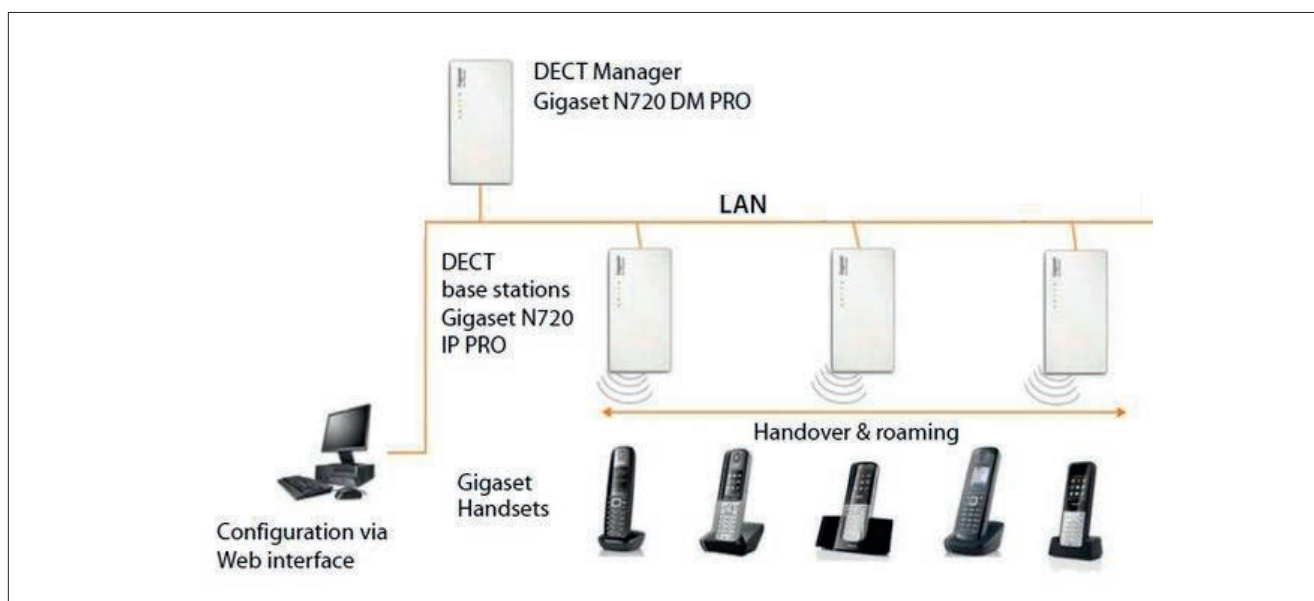

Quick Start Guide Gigaset N720 DM PRO – DECT

Manager Multicell System

Overblik

Gigaset N720 IP PRO Base Station and Gigaset N720 DM PRO DECT Manager er 2 enheder, som tilsammen udgør et Gigaset N720 DECT IP Multicell System.

Der kan tilsluttes op til 20 basestationer og 100 håndsat. Med et håndsat kan man bevæge sig rundt i en bygning under en samtale, da systemet sørger for, at samtalen bliver flyttet mellem basestationerne uden afbrydelser.

Der kan føres op til 30 samtaler samtidigt i et fuldt udbygget system, og op til 8 sam-taler samtidigt pr. basestation. En basestation kan give en indendørsdækning i en radius på ca. 50 m.

Følgende håndsat anbefales til systemet: Gigaset SL610H og Gigaset R630H.